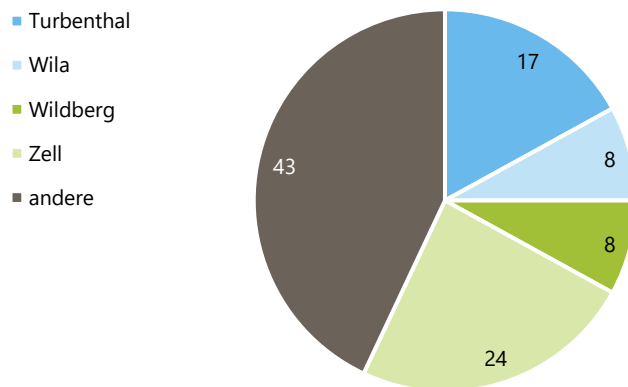


Zweckverband

KENNZAHLEN 2023

Pflege & Betreuung Mittleres Tösstal

Pflegezentren Lindehus und Im Spiegel

	2023	2022
Bewohnerplätze	100	100
Einerzimmer	80	80
Doppelzimmer	20	20
Zimmerbelegung	95.8 % (34'982 Tage)	95.0 % (34'657 Tage)
Pflegetage	34'052	33'464
Eintritte	77	67
Austritte	77	67
davon Todesfälle	35	41

Unsere Bewohnerinnen und Bewohner per Ende Jahr nach Wohnsitz

Mitarbeiterdaten Ende Jahr

	2023	2022
	Anzahl	Anzahl
Mitarbeitende	131	133
Lernende, Praktikanten	28	28
Total Mitarbeitende	159	161

Wir haben Mitarbeitende im stationären Bereich aus 20 Nationen.

Kennzahlen Ambulant

Spitex Mittleres Tösstal

	2023	2022
Anzahl Klientinnen und Klienten	679	561
Verrechnete Stunden KLV	27'517	23'856
Verrechnete Stunden Hauswirtschaft	9'107	8'642
Anzahl Einsätze	54'433	48'729
Eintritte	384	324
Austritte	266	324