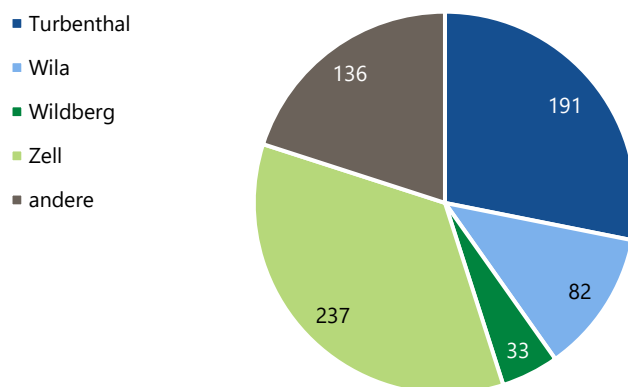

Kennzahlen Ambulant

Spitex Mittleres Tösstal

	2023	2022
Anzahl Klientinnen und Klienten	679	561
Verrechnete Stunden KLV	27'517	23'856
Verrechnete Stunden Hauswirtschaft	9'107	8'642
Anzahl Einsätze	54'433	48'729
Eintritte	384	324
Austritte	266	324

Unsere Klientinnen und Klienten per Ende Jahr nach Wohnsitz

Mitarbeiterdaten Ende Jahr

	2023	2022
	Anzahl	Anzahl
Mitarbeitende	75	67
Lernende, Praktikanten	3	3
Total Mitarbeitende	78	70

Wir haben Mitarbeitende im ambulanten Bereich aus acht Nationen.